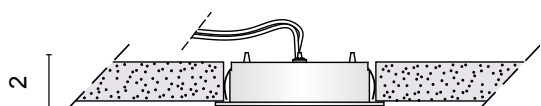

modello: model:	<b>MODUS LED 24V</b>													
codice: code:	<b>6421</b>													
design:	UT EgoLuce													
anno - year:	2023													
tipologia: typology:	faretto da incasso recessed spotlight													
materiali: materials:	struttura in alluminio, diffusore in metacrilato aluminum structure, methacrylate diffuser													
luce: light:	diffusa diffuse													
sorgente luminosa: light sources:	<table border="0"> <tr> <td>/W</td> <td>LED 24V 4W</td> <td>658lm</td> <td>4000K</td> </tr> <tr> <td>/WW</td> <td>LED 24V 4W</td> <td>608lm</td> <td>3000K</td> </tr> <tr> <td>/XW</td> <td>LED 24V 4W</td> <td>562lm</td> <td>2700K</td> </tr> </table>		/W	LED 24V 4W	658lm	4000K	/WW	LED 24V 4W	608lm	3000K	/XW	LED 24V 4W	562lm	2700K
/W	LED 24V 4W	658lm	4000K											
/WW	LED 24V 4W	608lm	3000K											
/XW	LED 24V 4W	562lm	2700K											
life:	> 50.000 h													
step MacAdam:	3													
Indice di Resa Cromatica: Color Rendering Index:	>80													
grado IP - IP grade:	20													
peso netto -net weight:	0,07 Kg													
finiture - finishes:	<table border="0"> <tr> <td><b>.01</b> bianco</td> <td><b>.01</b> white</td> </tr> <tr> <td><b>.02</b> nero</td> <td><b>.02</b> black</td> </tr> <tr> <td><b>.31</b> cromato</td> <td><b>.31</b> chromed</td> </tr> <tr> <td><b>.32</b> nickel satinato</td> <td><b>.32</b> nickel mat</td> </tr> </table>		<b>.01</b> bianco	<b>.01</b> white	<b>.02</b> nero	<b>.02</b> black	<b>.31</b> cromato	<b>.31</b> chromed	<b>.32</b> nickel satinato	<b>.32</b> nickel mat				
<b>.01</b> bianco	<b>.01</b> white													
<b>.02</b> nero	<b>.02</b> black													
<b>.31</b> cromato	<b>.31</b> chromed													
<b>.32</b> nickel satinato	<b>.32</b> nickel mat													
marcatore: marking:	CE													
simboli costruttivi:Á symbols:														

## Dimensioni - Dimensions

7,3x7,3

6 cm

**SOLO COLLEGAMENTO IN PARALLELO - ONLY PARALLEL CONNECTION**